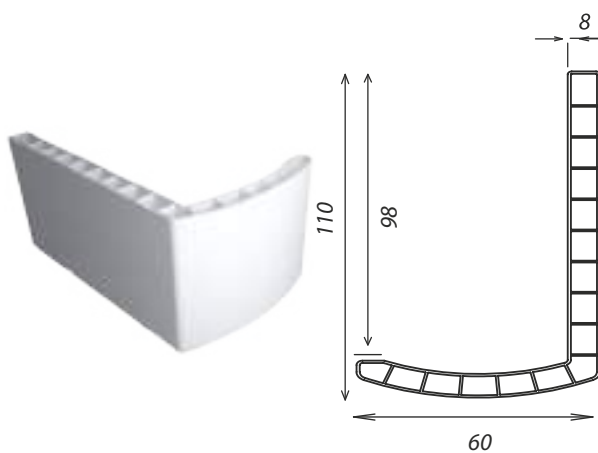

Ширина: от 300 до 1200 мм (шаг 50 мм)

Дополнительные возможности:

- Фрезеровка под замки, ручки, цилиндры, ригели и др.
- Стекло матовое 4 мм

## Погонажные изделия

Дверная коробка 60x40

Дверная коробка 90x40 ДПК

Дверная коробка 90x40 полукруглая

Наличник 60x35 полукруглый

Наличник 60x110 полукруглый

Наличник 60x35

Наличник 70x20