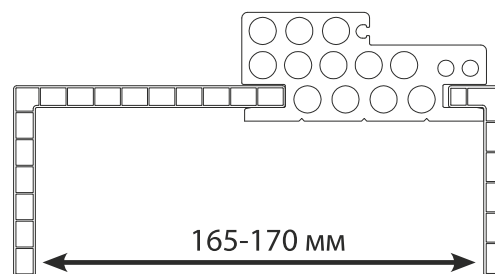

- наличник 70x100 мм + коробка 90x40 мм
  +наличник 70x20 мм