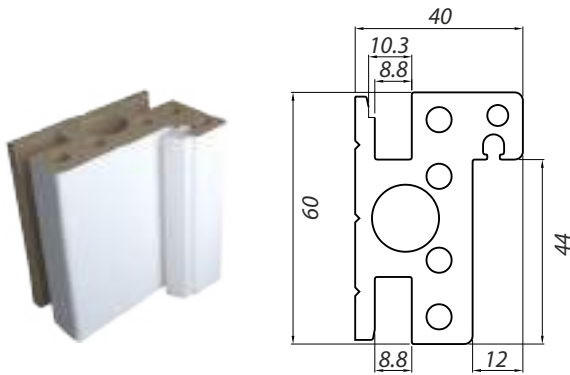

Погонажные изделия

Дверная коробка 60x40