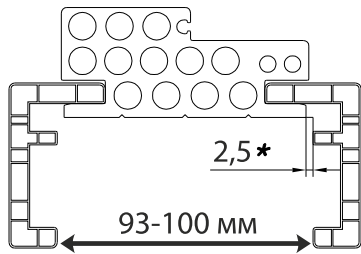

- наличник 60x35 мм + коробка 90x40 мм + наличник 60x35 мм