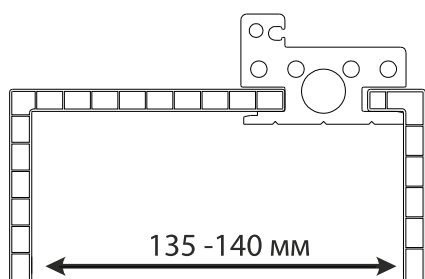

- наличник 70x100 мм + коробка 60x40 мм
  +наличник 70x20 мм