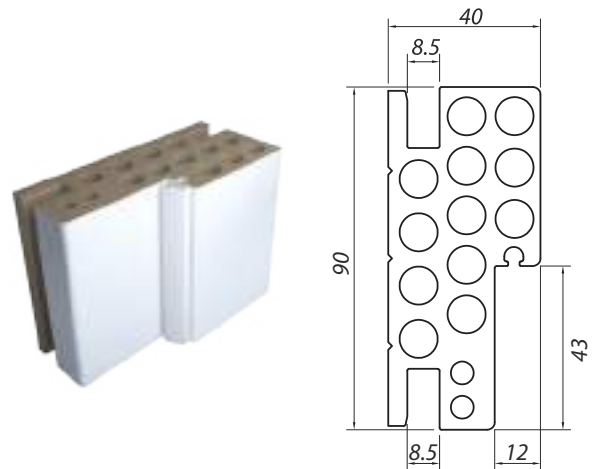

Дверная коробка 90x40 ДПК