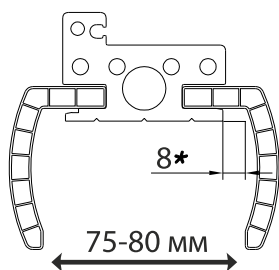

- наличник 60x35 мм + коробка 60x40 мм
  +наличник 60x35 мм