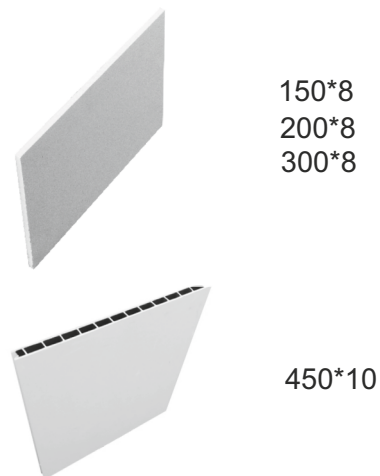

Доборные элементы