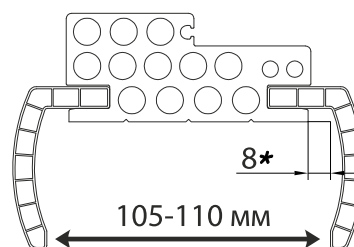

Стандартные размеры:

Высота: 2000 мм  
 Ширина: от 600 до 900 мм  
 (шаг 100 мм)

Нестандартные размеры:

Высота: без ограничений (шаг 10 мм)  
 Ширина: от 200 до 500 мм (шаг 100 мм),  
 1000 мм, 1100 мм, 1200 мм

### Комплектации в зависимости от ширины проема:

- наличник 70x20 мм + коробка 60x40 мм  
+наличник 70x20 мм

- наличник 70x20 мм + коробка 90x40 мм  
+ наличник 70x20 мм

- наличник 60x35 мм + коробка 60x40 мм  
+наличник 60x35 мм