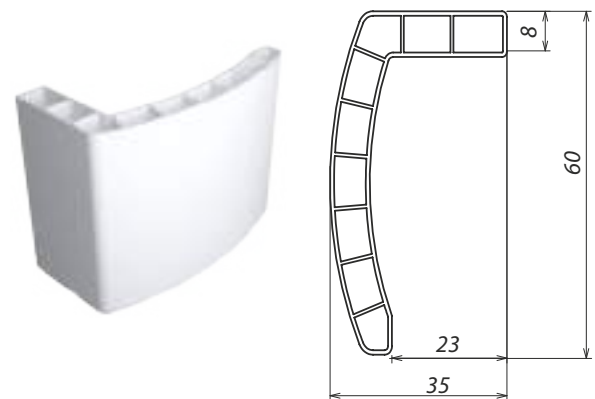

Стандартные размеры:

Высота: 2000 мм  
 Ширина: от 600 до 900 мм  
 (шаг 100 мм)

Нестандартные размеры:

Высота: без ограничений (шаг 10 мм)  
 Ширина: от 200 до 500 мм (шаг 100 мм),  
 1000 мм, 1100 мм, 1200 мм

Ширина: от 300 до 1200 мм (шаг 50 мм)

Дополнительные возможности:

- Фрезеровка под замки, ручки, цилиндры, ригели и др.
- Стекло матовое 4 мм

## Погонажные изделия

Дверная коробка 60x40

Дверная коробка 90x40 ДПК

Дверная коробка 90x40 полукруглая

Наличник 60x35 полукруглый

Наличник 60x110 полукруглый

Наличник 60x35

Наличник 70x20