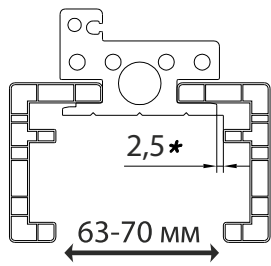

- наличник 60x35 мм + коробка 60x40 мм + наличник 60x35 мм