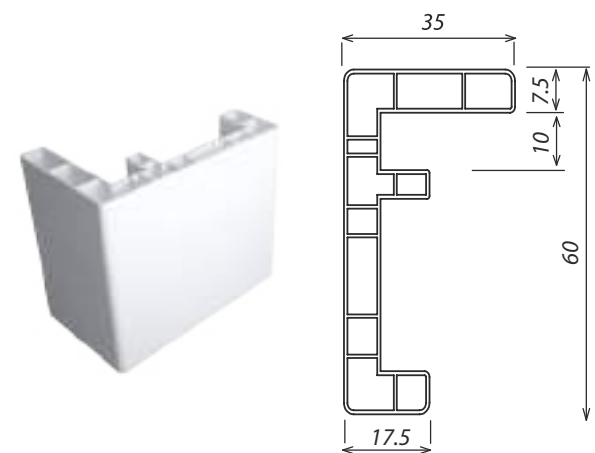

Стандартные размеры:

Высота: 2000 мм  
 Ширина: от 600 до 900 мм  
 (шаг 100 мм)

Нестандартные размеры:

Высота: без ограничений (шаг 10 мм)  
 Ширина: от 200 до 500 мм (шаг 100 мм),  
 1000 мм, 1100 мм, 1200 мм

Ширина: от 300 до 1200 мм (шаг 50 мм)

Дополнительные возможности:

- Фрезеровка под замки, ручки, цилиндры, ригели и др.
- Стекло матовое 4 мм

## Погонажные изделия

Дверная коробка 60x40

Дверная коробка 90x40 ДПК

Дверная коробка 90x40 полукруглая

Наличник 60x35 полукруглый

Наличник 60x110 полукруглый

Наличник 60x35

Наличник 70x20