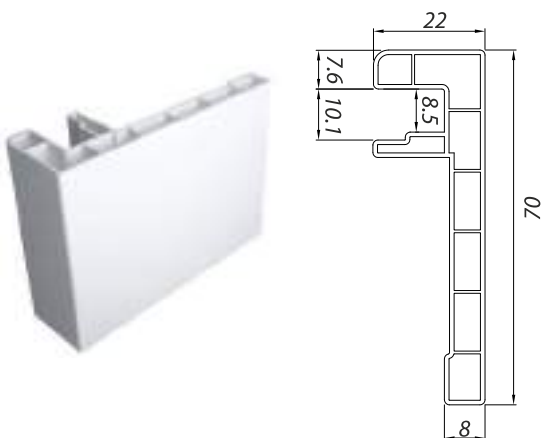

Наличник F 70x20