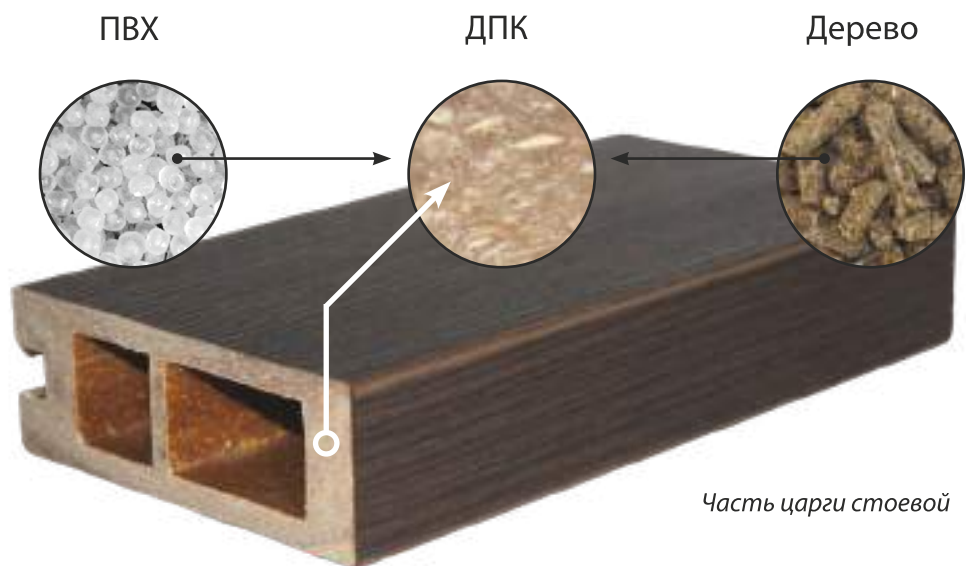

Стандартные размеры:

Высота: 2000 мм  
 Ширина: от 600 до 900 мм  
 (шаг 100 мм)

Нестандартные размеры:

Высота: без ограничений (шаг 10 мм)  
 Ширина: от 200 до 500 мм (шаг 100 мм),  
 1000 мм, 1100 мм, 1200 мм

# Царговые двери AquaDoor Zargo

AquaDoor Zargo - это двери, в основе которых лежит современный высокотехнологичный материал: древесно-полимерный композит (ДПК).

**Уникальные свойства ДПК позволяют создавать абсолютно влагостойкие и прочные двери.**