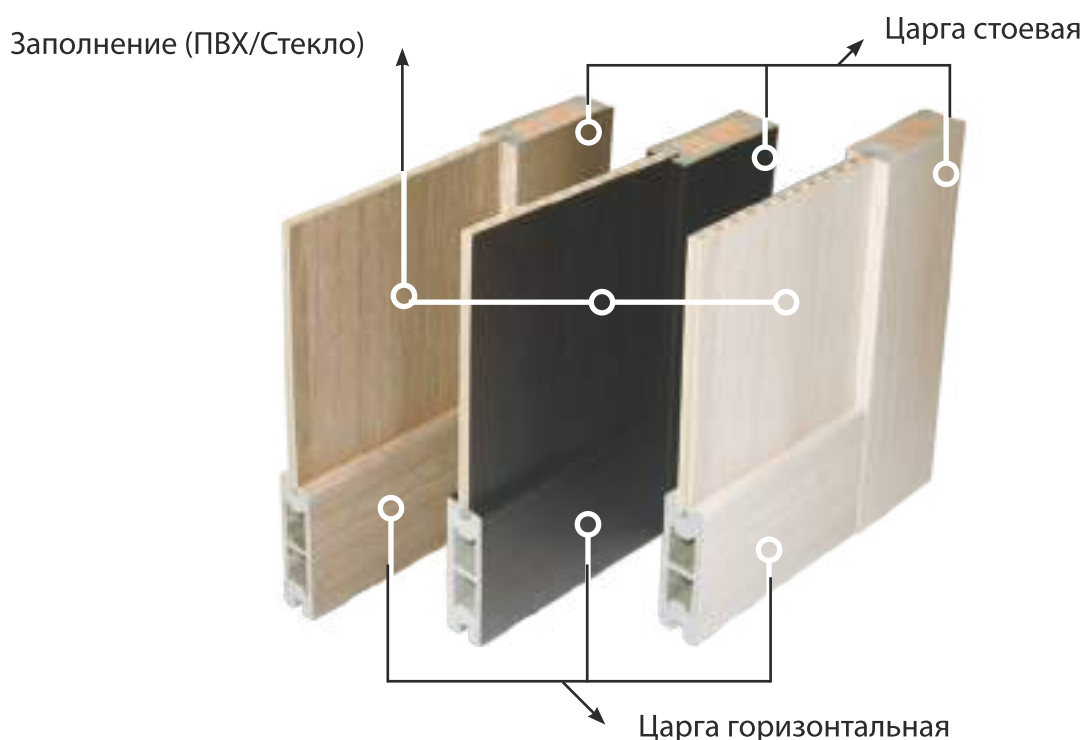

AquaDoor Zargo – это дверное полотно, состоящее из горизонтальных и вертикальных планок (царг), образующих прочную рамочную конструкцию. За счет надежного соединения вертикальных и горизонтальных царг двери устойчивы к деформациям и способны выдерживать высокие эксплуатационные нагрузки. Если какой-то элемент конструкции будет поврежден, его легко заменить на другой.

Заполнение (более тонкое, чем царга) уменьшает вес двери, придает изящность внешнему виду.

Двери AquaDoor Zargo представлены в цветовых решениях, имитирующих текстуру натурального дерева: Венге, Скандинавский Дуб, Песочный Дуб.

Дверь, покрытую таким материалом, легко мыть, так как он устойчив к агрессивному воздействию очищающих средств.

*цвета могут отличаться от натуральных. Предоставляем образцы пленок.