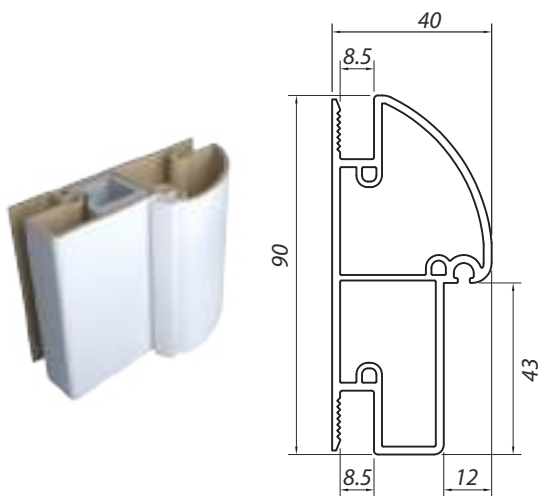

Ширина: от 300 до 1200 мм (шаг 50 мм)

Дополнительные возможности:

- Фрезеровка под замки, ручки, цилиндры, ригели и др.
- Стекло матовое 4 мм

## Погонажные изделия

Дверная коробка 60x40

Дверная коробка 90x40 ДПК

Дверная коробка 90x40 полукруглая

Наличник 60x35 полукруглый

Наличник 60x110 полукруглый

Наличник 60x35

Наличник 70x20